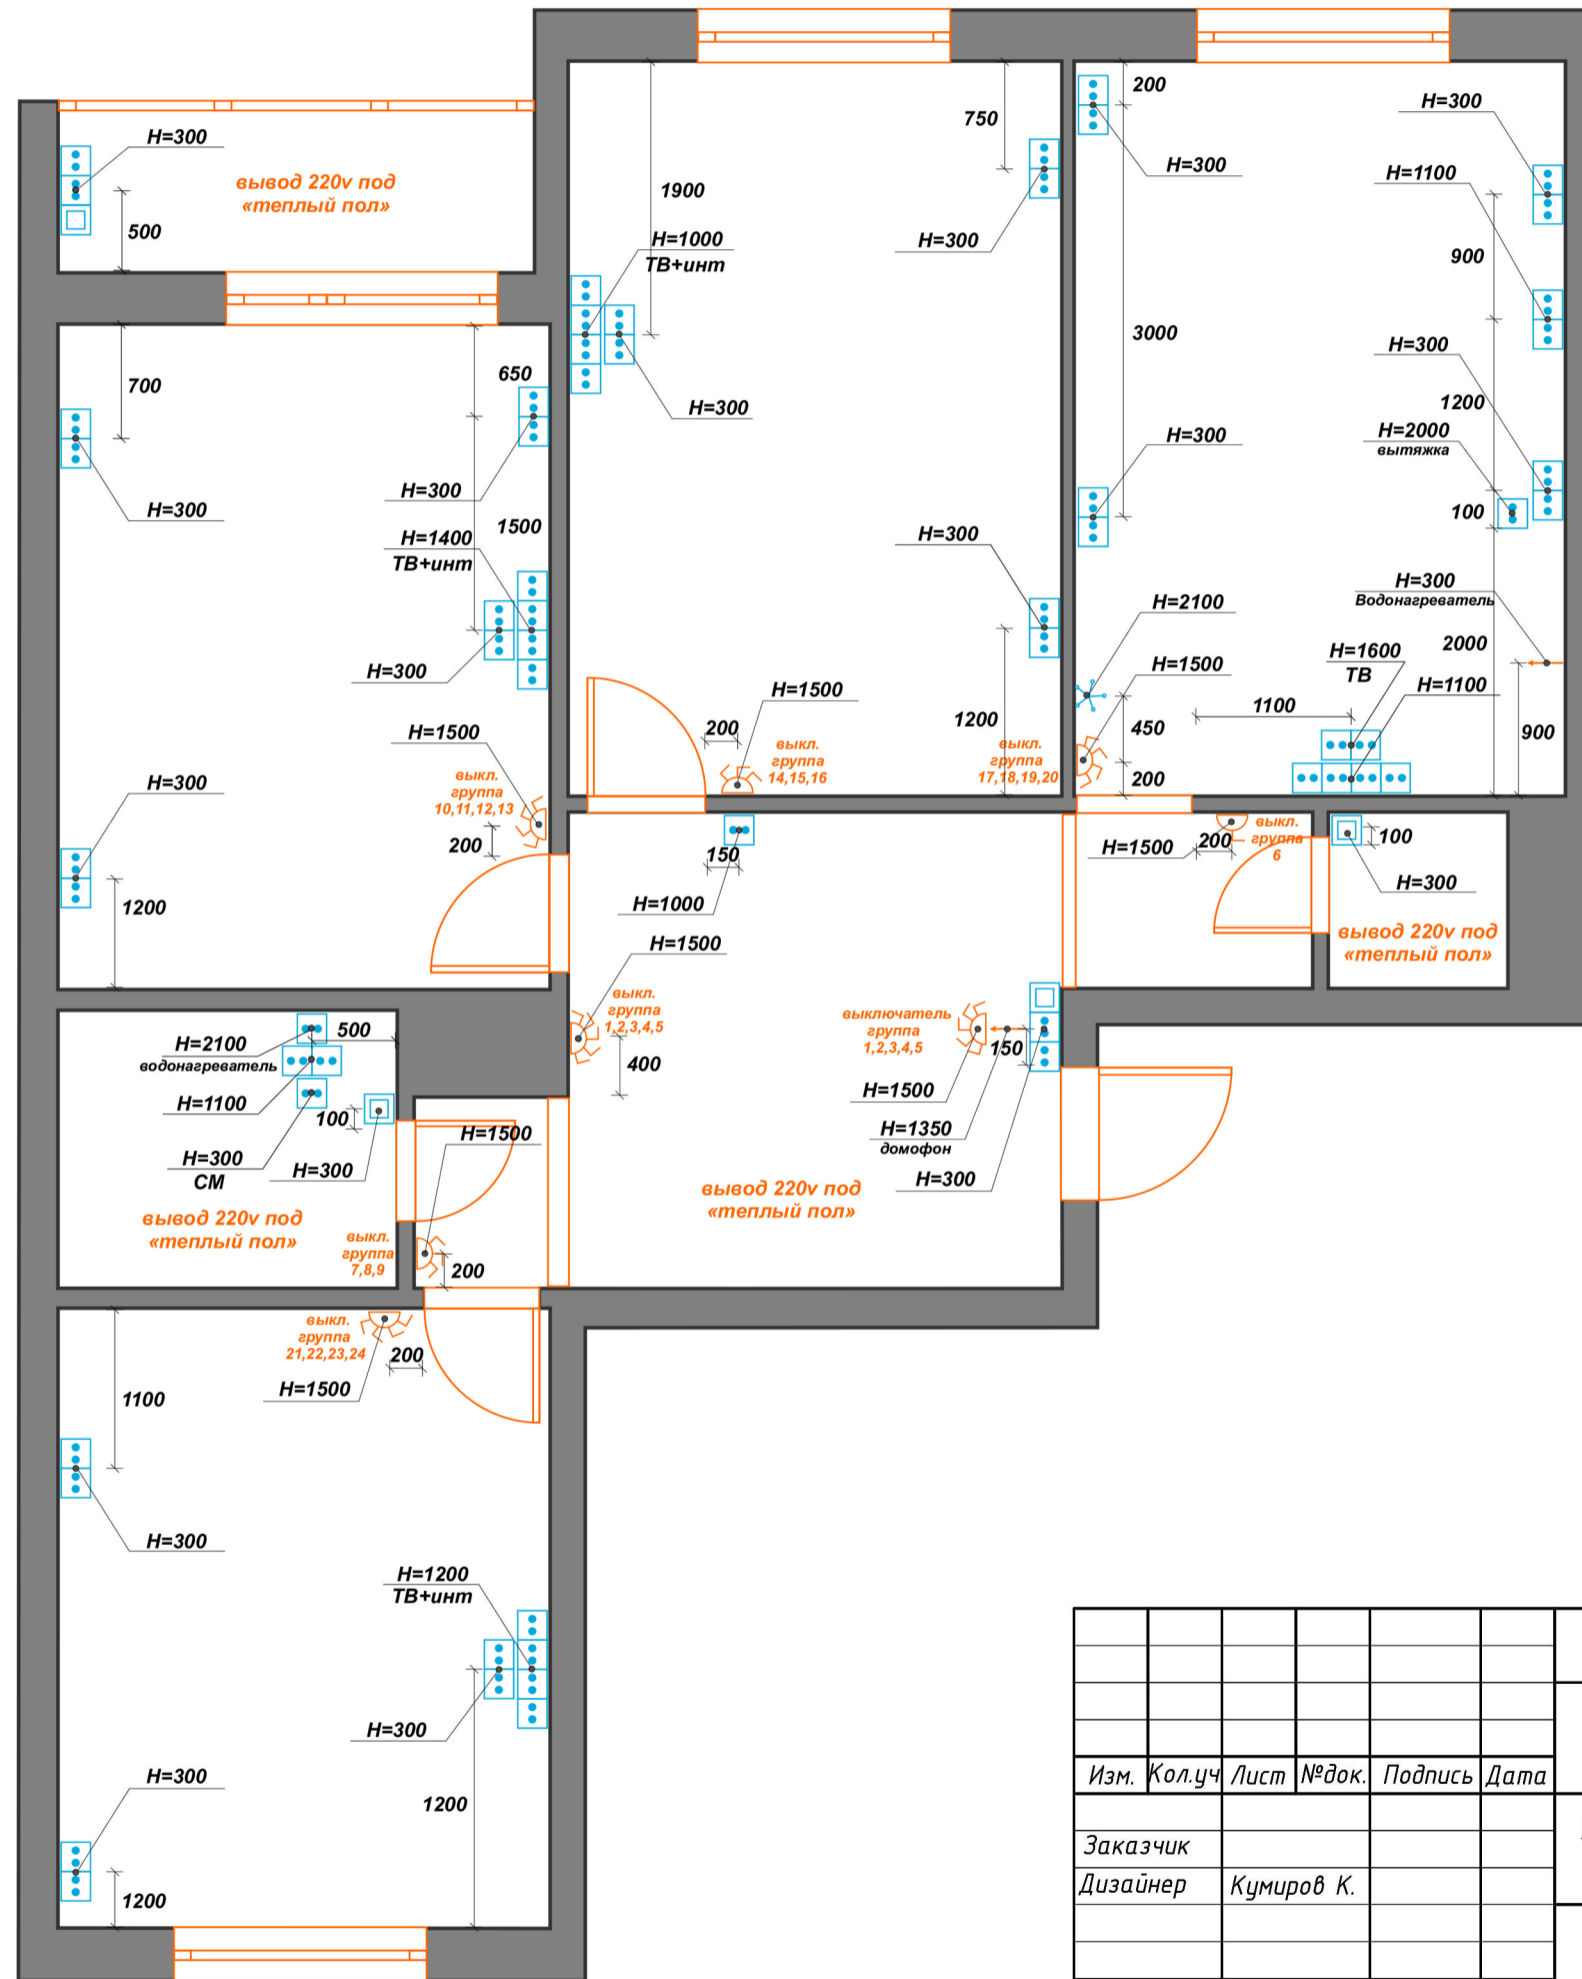

ПЛАН С РАСПОЛОЖЕНИЕМ РОЗЕТОК И ВЫКЛЮЧАТЕЛЕЙ

Условные обозначения:

- Выключатель -
- Выключатель двухклавишный -
- Выключатель трехклавишный -
- Выключатель четырехклавишный -
- Выключатель пятиклавишный -
- вывод 220v
- Выключатель под «теплый пол»
- Розетка -
- Розетка двойная -
- Розетка четверная -
- Кондиционер -

АР					
г. Санкт-Петербург, ул. Варшавская, д. 23, корп. 2					
Изм.	Кол.уч.	Лист	№ док.	Подпись	Дата
Заказчик					
Дизайнер	Кумиров К.				
Разработка дизайн-проекта квартиры				Стадия	Лист
				Р	8
План с расположением розеток и выключателей				Листов	20