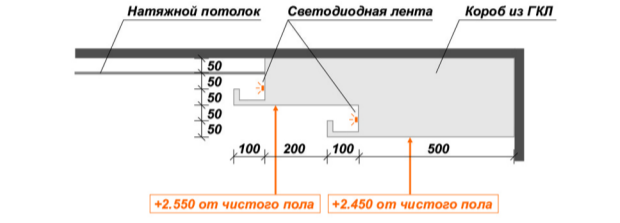

ПЛАН И РАЗРЕЗЫ ПОТОЛКОВ

Потолок с нишей (Разрез А-Б)

Потолок с в зале (Разрез В-Г)

Потолок на кухне (Разрез Д-Е)

Потолок на кухне (Разрез Ж-З)

Потолок в прихожей и ванной (Разрез И-К)

Потолок в детской (Разрез Л-М)

Условные обозначения:

- Потолок гипсокартон
- Потолок натяжной (белый, матовый)
- 0.050 Размер указывает на отступ от существующего перекрытия
- Светодиодная лента

АР

г. Санкт-Петербург, ул. Варшавская, д. 23, корп. 2