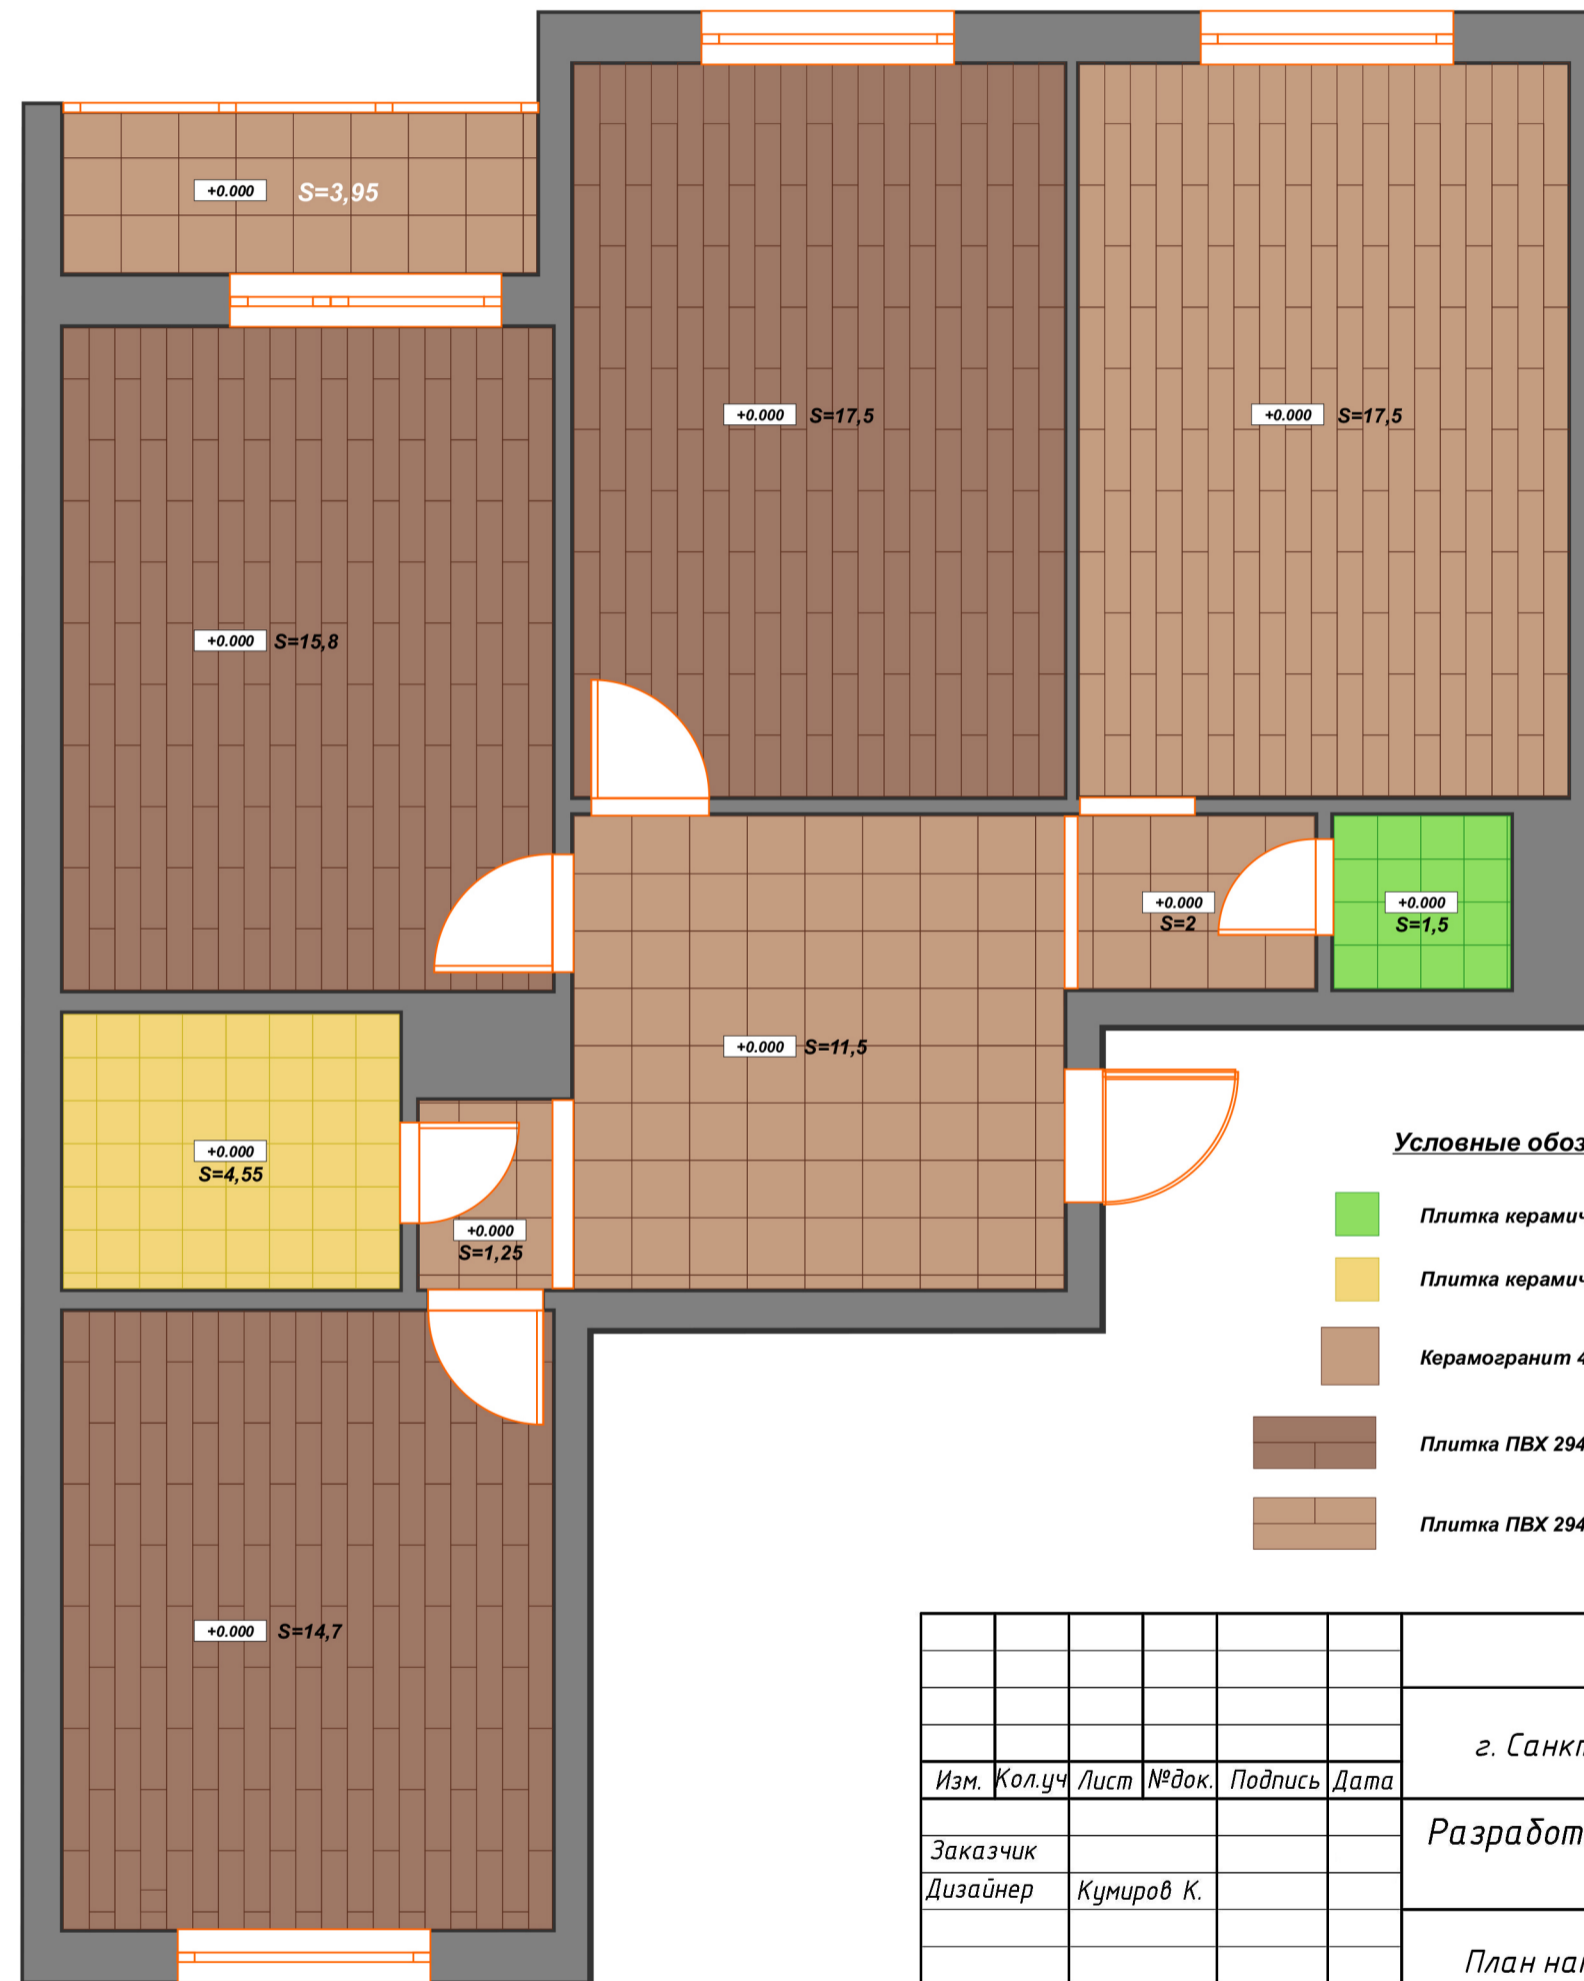

ПЛАН С РАССТАНОВКОЙ МЕБЕЛИ

						AP			
						г. Санкт-Петербург, ул. Варшавская, д. 23, корп. 2			
Изм.	Кол.уч.	Лист	№ док.	Подпись	Дата	Разработка дизайн-проекта квартиры	Стадия	Лист	Листов
							Р	3	20
						План с расстановкой мебели			

ПЛАН НАПОЛЬНЫХ ПОКРЫТИЙ

Условные обозначения:

- Плитка керамическая 300x300
- Плитка керамическая 300x300
- Керамогранит 400x400 (Коричневый)
- Плитка ПВХ 294x950 (Вене)
- Плитка ПВХ 294x950 (Коричневая)