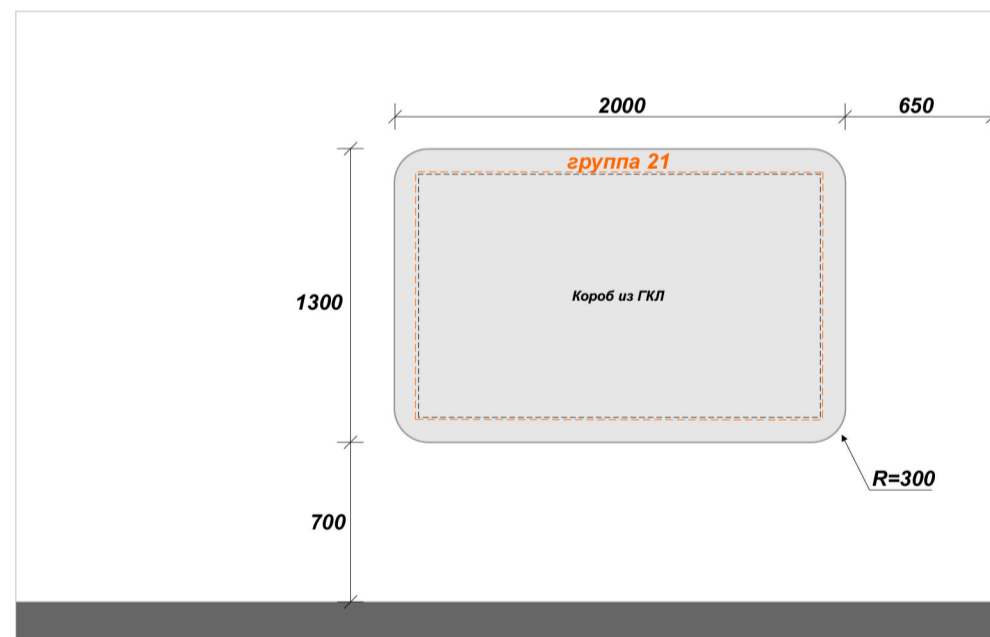

ПЛАН С РАЗМЕРАМИ КОРОБОВ И ГКЛ

Короб в спальне

Разрез

Короб в зале

Разрез

Короб в детской

Разрез

						АР			
						г. Санкт-Петербург, ул. Варшавская, д. 23, корп. 2			
Изм.	Кол.уч	Лист	№ док.	Подпись	Дата	Разработка дизайн-проекта квартиры	Стадия	Лист	Листов
							Р	9	20
Заказчик						План с размерами коробов и ГКЛ			
Дизайнер	Кумиров К.								