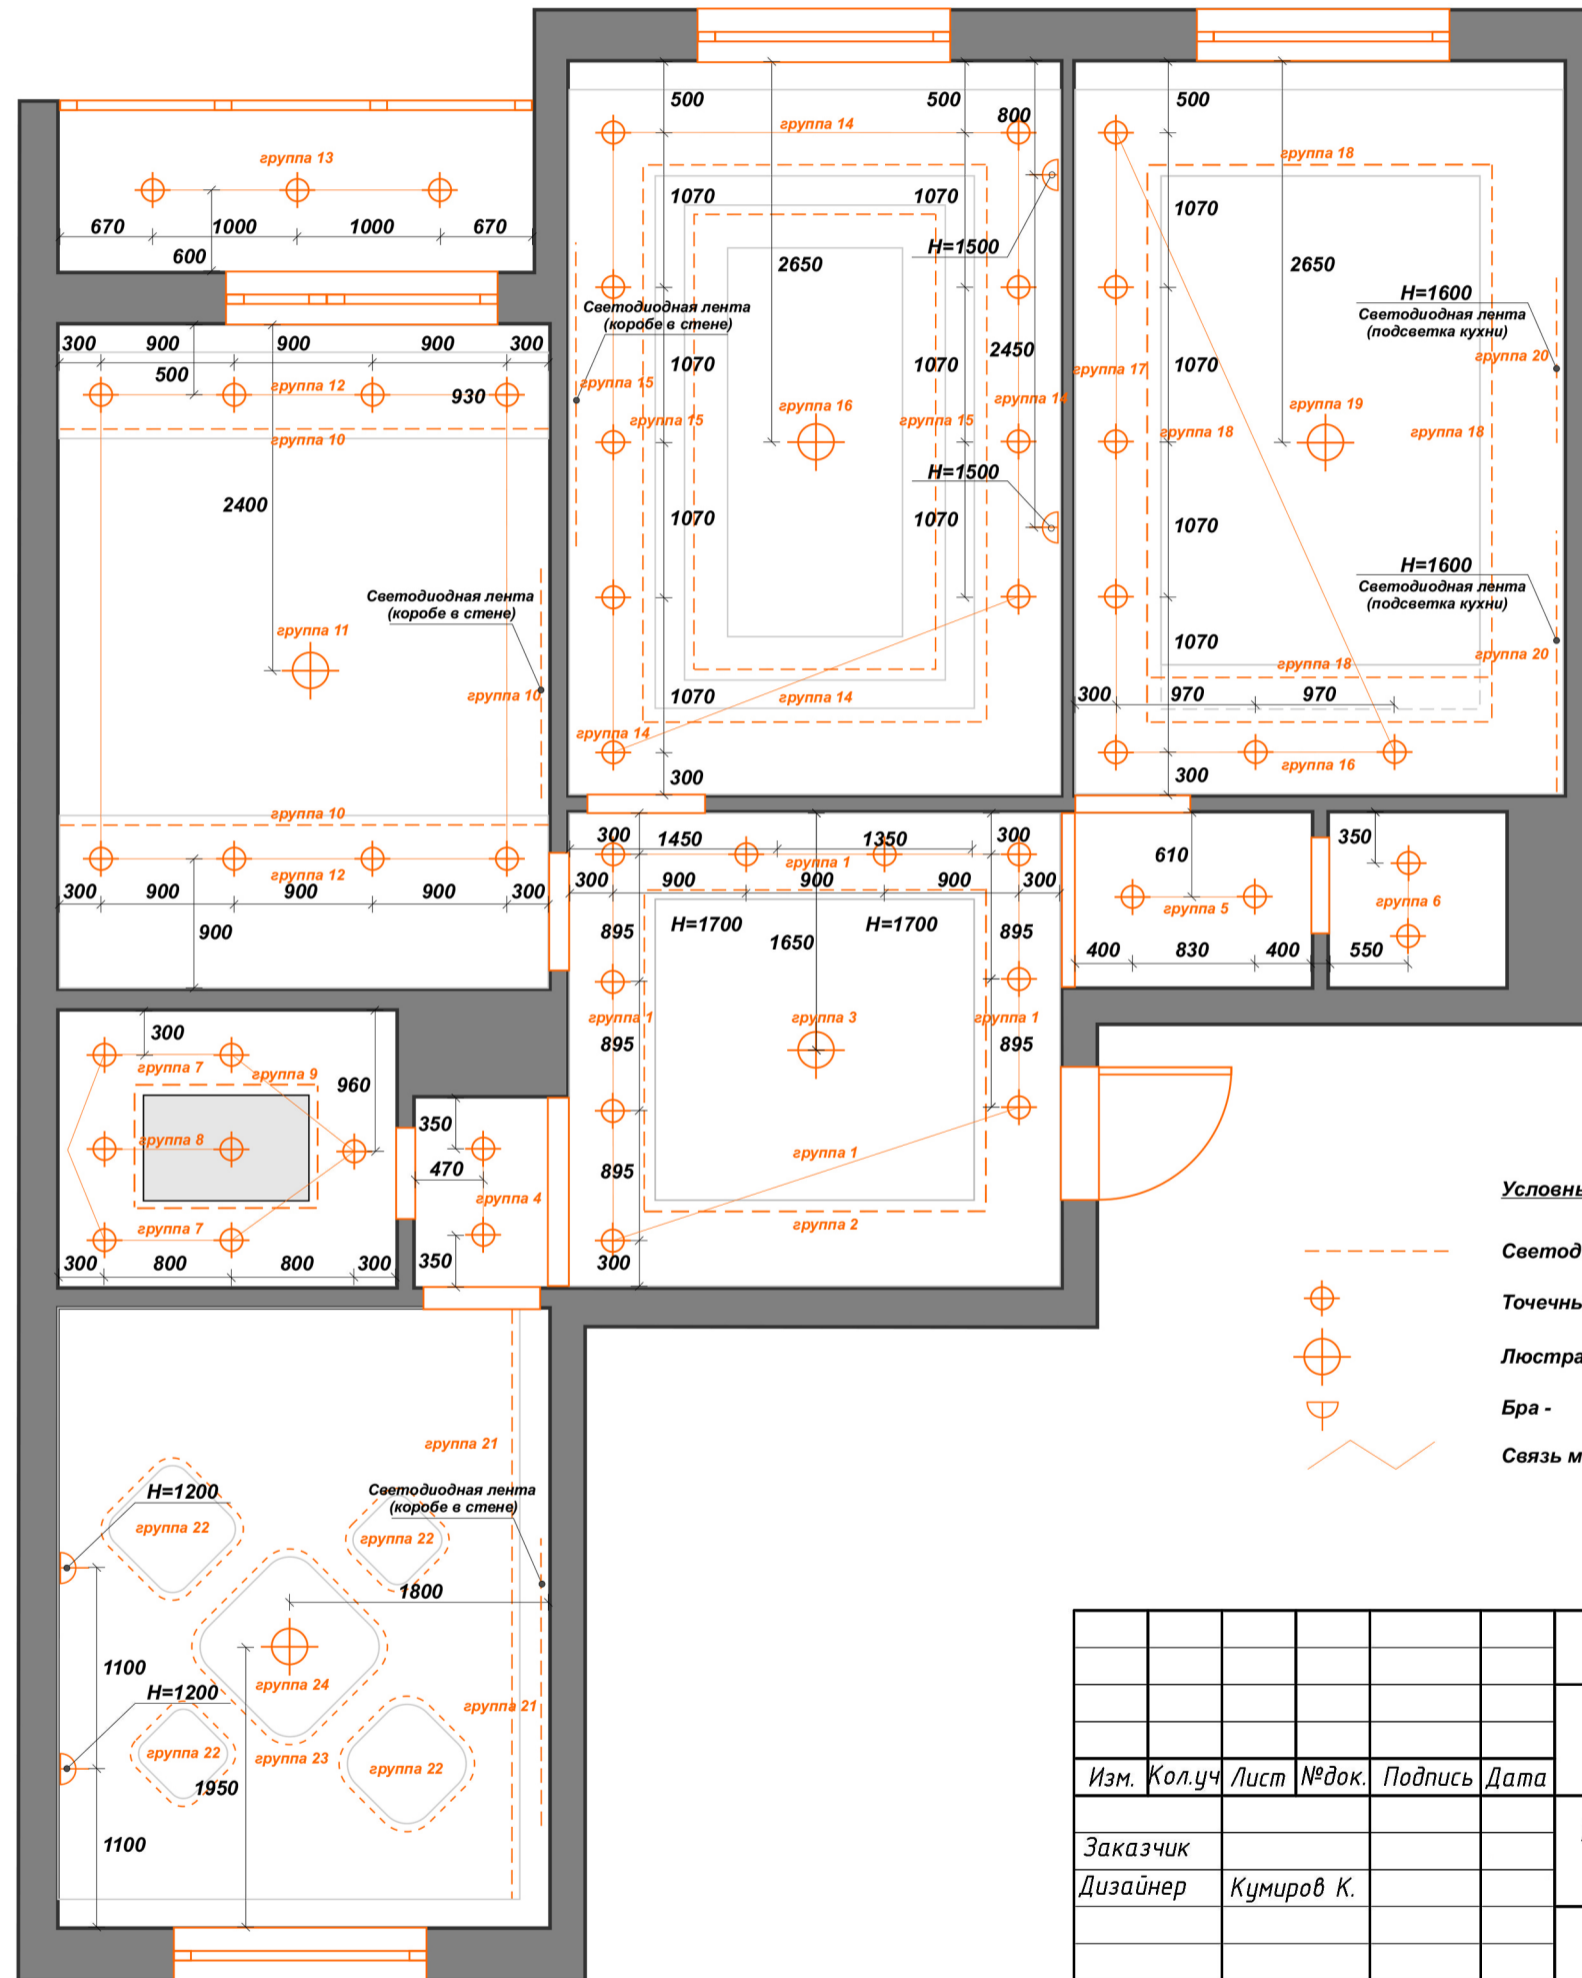

ПЛАН И РАЗРЕЗЫ ПОТОЛКОВ

Потолок с нишей (Разрез А-Б)

Потолок с в зале (Разрез В-Г)

Потолок на кухне (Разрез Д-Е)

Потолок на кухне (Разрез Ж-З)

Потолок в прихожей и ванной (Разрез И-К)

Потолок в детской (Разрез Л-М)

Условные обозначения:

- Потолок гипсокартон
- Потолок натяжной (белый, матовый)
- 0.050 Размер указывает на отступ от существующего перекрытия
- Светодиодная лента

АР

г. Санкт-Петербург, ул. Варшавская, д. 23, корп. 2

Изм.	Кол.уч.	Лист	№ док.	Подпись	Дата	Разработка дизайн-проекта квартиры	Стадия	Лист	Листов	
							Р	6	20	
Заказчик Дизайнер							План и разрезы потолков			
Кумиров К.										

ПЛАН С РАСПОЛОЖЕНИЕМ ОСВЕТИТЕЛЬНЫХ ПРИБОРОВ