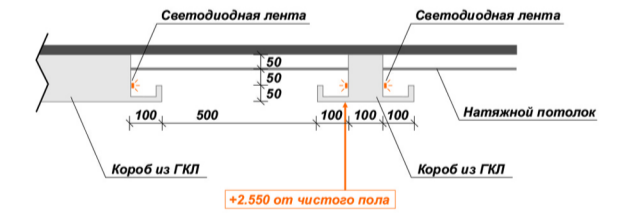

ПЛАН И РАЗРЕЗЫ ПОТОЛКОВ

Потолок с нишей (Разрез А-Б)

Потолок с в зале (Разрез В-Г)

Потолок на кухне (Разрез Д-Е)

Потолок на кухне (Разрез Ж-З)

Потолок в прихожей и ванной (Разрез И-К)

Потолок в детской (Разрез Л-М)

Условные обозначения:

- Потолок гипсокартон
- Потолок натяжной (белый, матовый)
- 0.050 Размер указывает на отступ от существующего перекрытия
- Светодиодная лента

АР

г. Санкт-Петербург, ул. Варшавская, д. 23, корп. 2