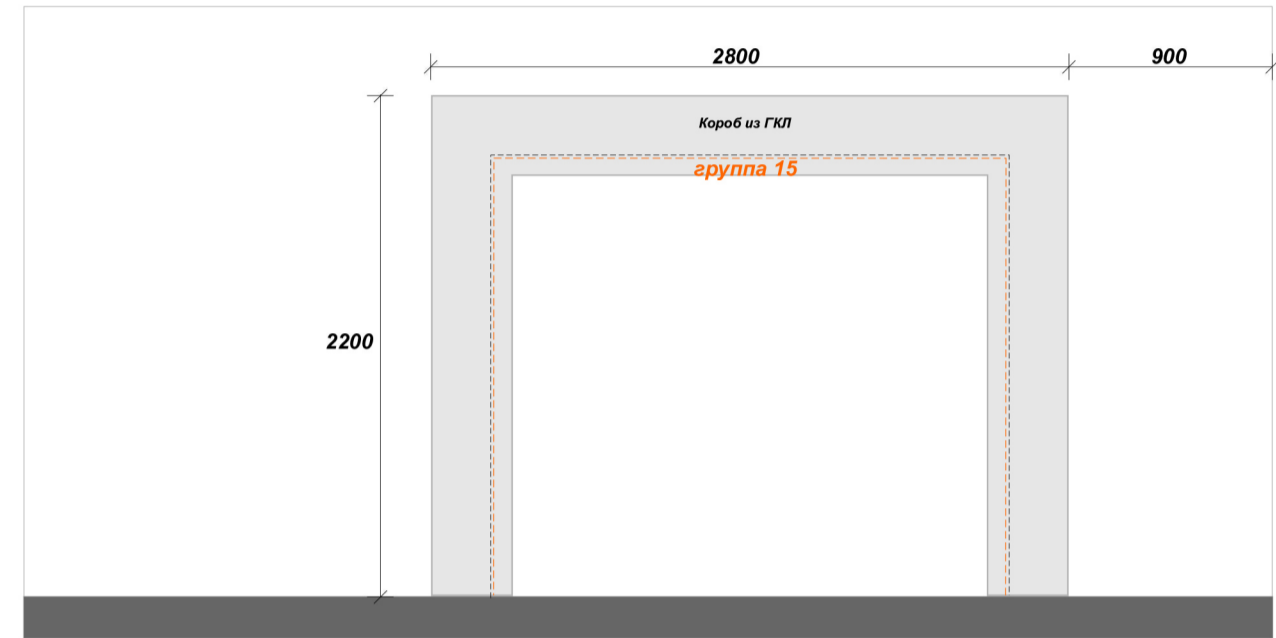

ПЛАН С РАЗМЕРАМИ КОРОБОВ И ГКЛ

Короб в спальне

Разрез

Короб в зале

Разрез

Короб в детской

Разрез

						АР			
						г. Санкт-Петербург, ул. Варшавская, д. 23, корп. 2			
Изм.	Кол.уч	Лист	№ док.	Подпись	Дата	Разработка дизайн-проекта квартиры	Стадия	Лист	Листов
							Р	9	20
Заказчик						План с размерами коробов и ГКЛ			
Дизайнер	Кумиров К.								