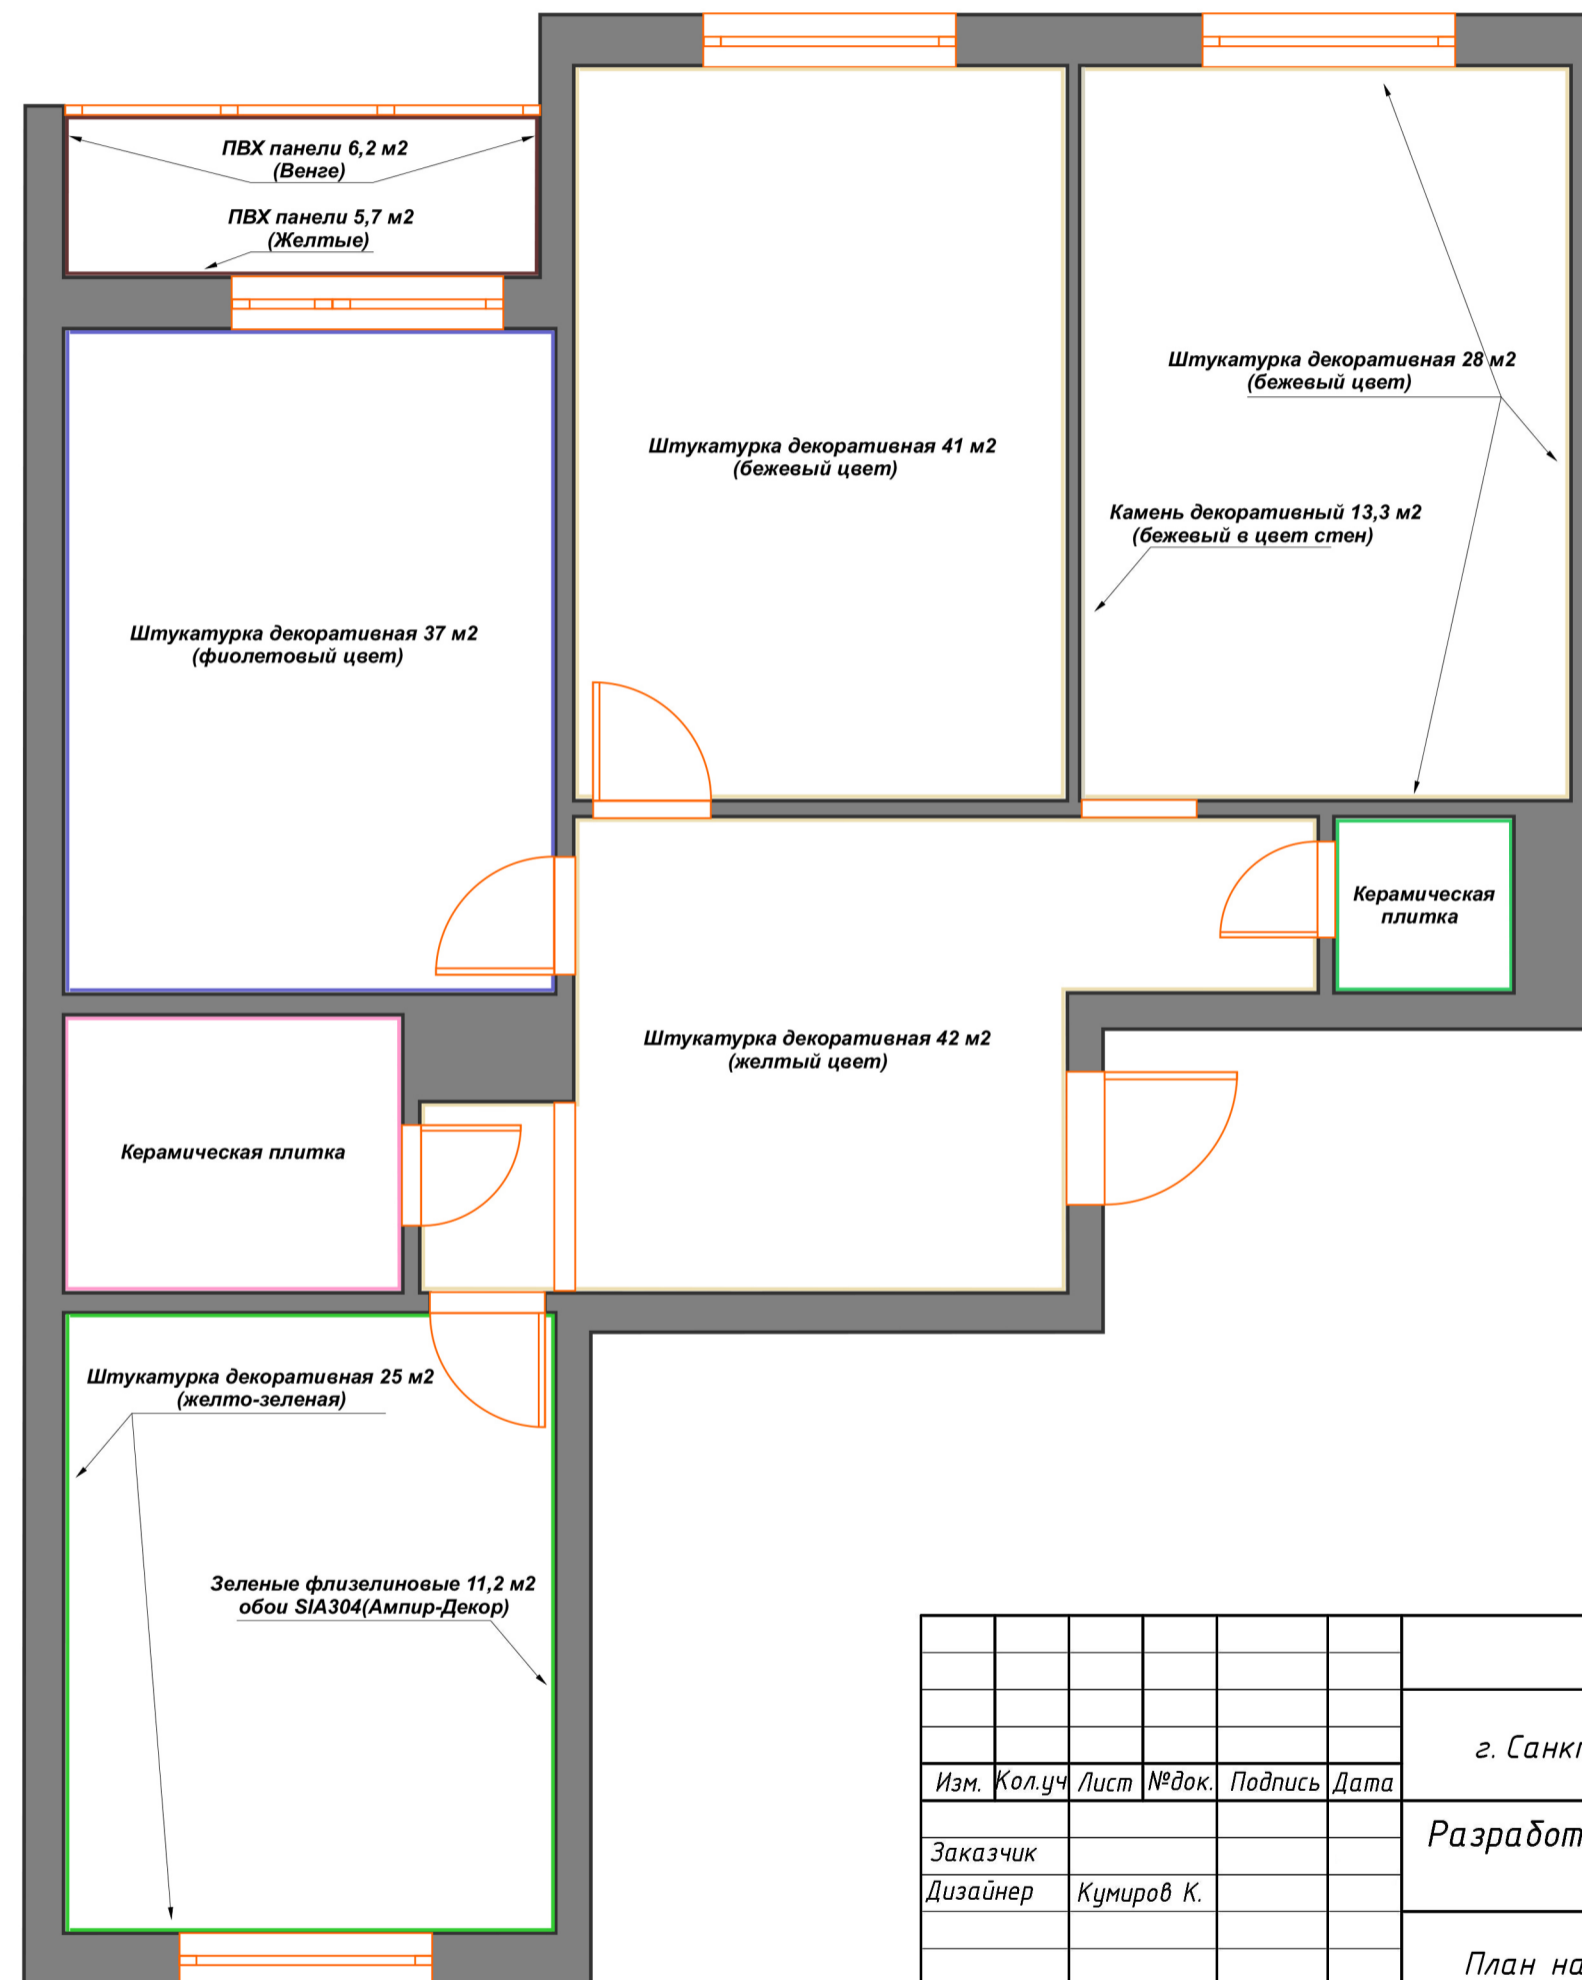

ПЛАН НАСТЕННЫХ ПОКРЫТИЙ

						АР			
						г. Санкт-Петербург, ул. Варшавская, д. 23, корп. 2			
Изм.	Кол.уч	Лист	№ док.	Подпись	Дата	Разработка дизайн-проекта квартиры	Стадия	Лист	Листов
Заказчик	Дизайнер						Р	5	20
						План настенных покрытий