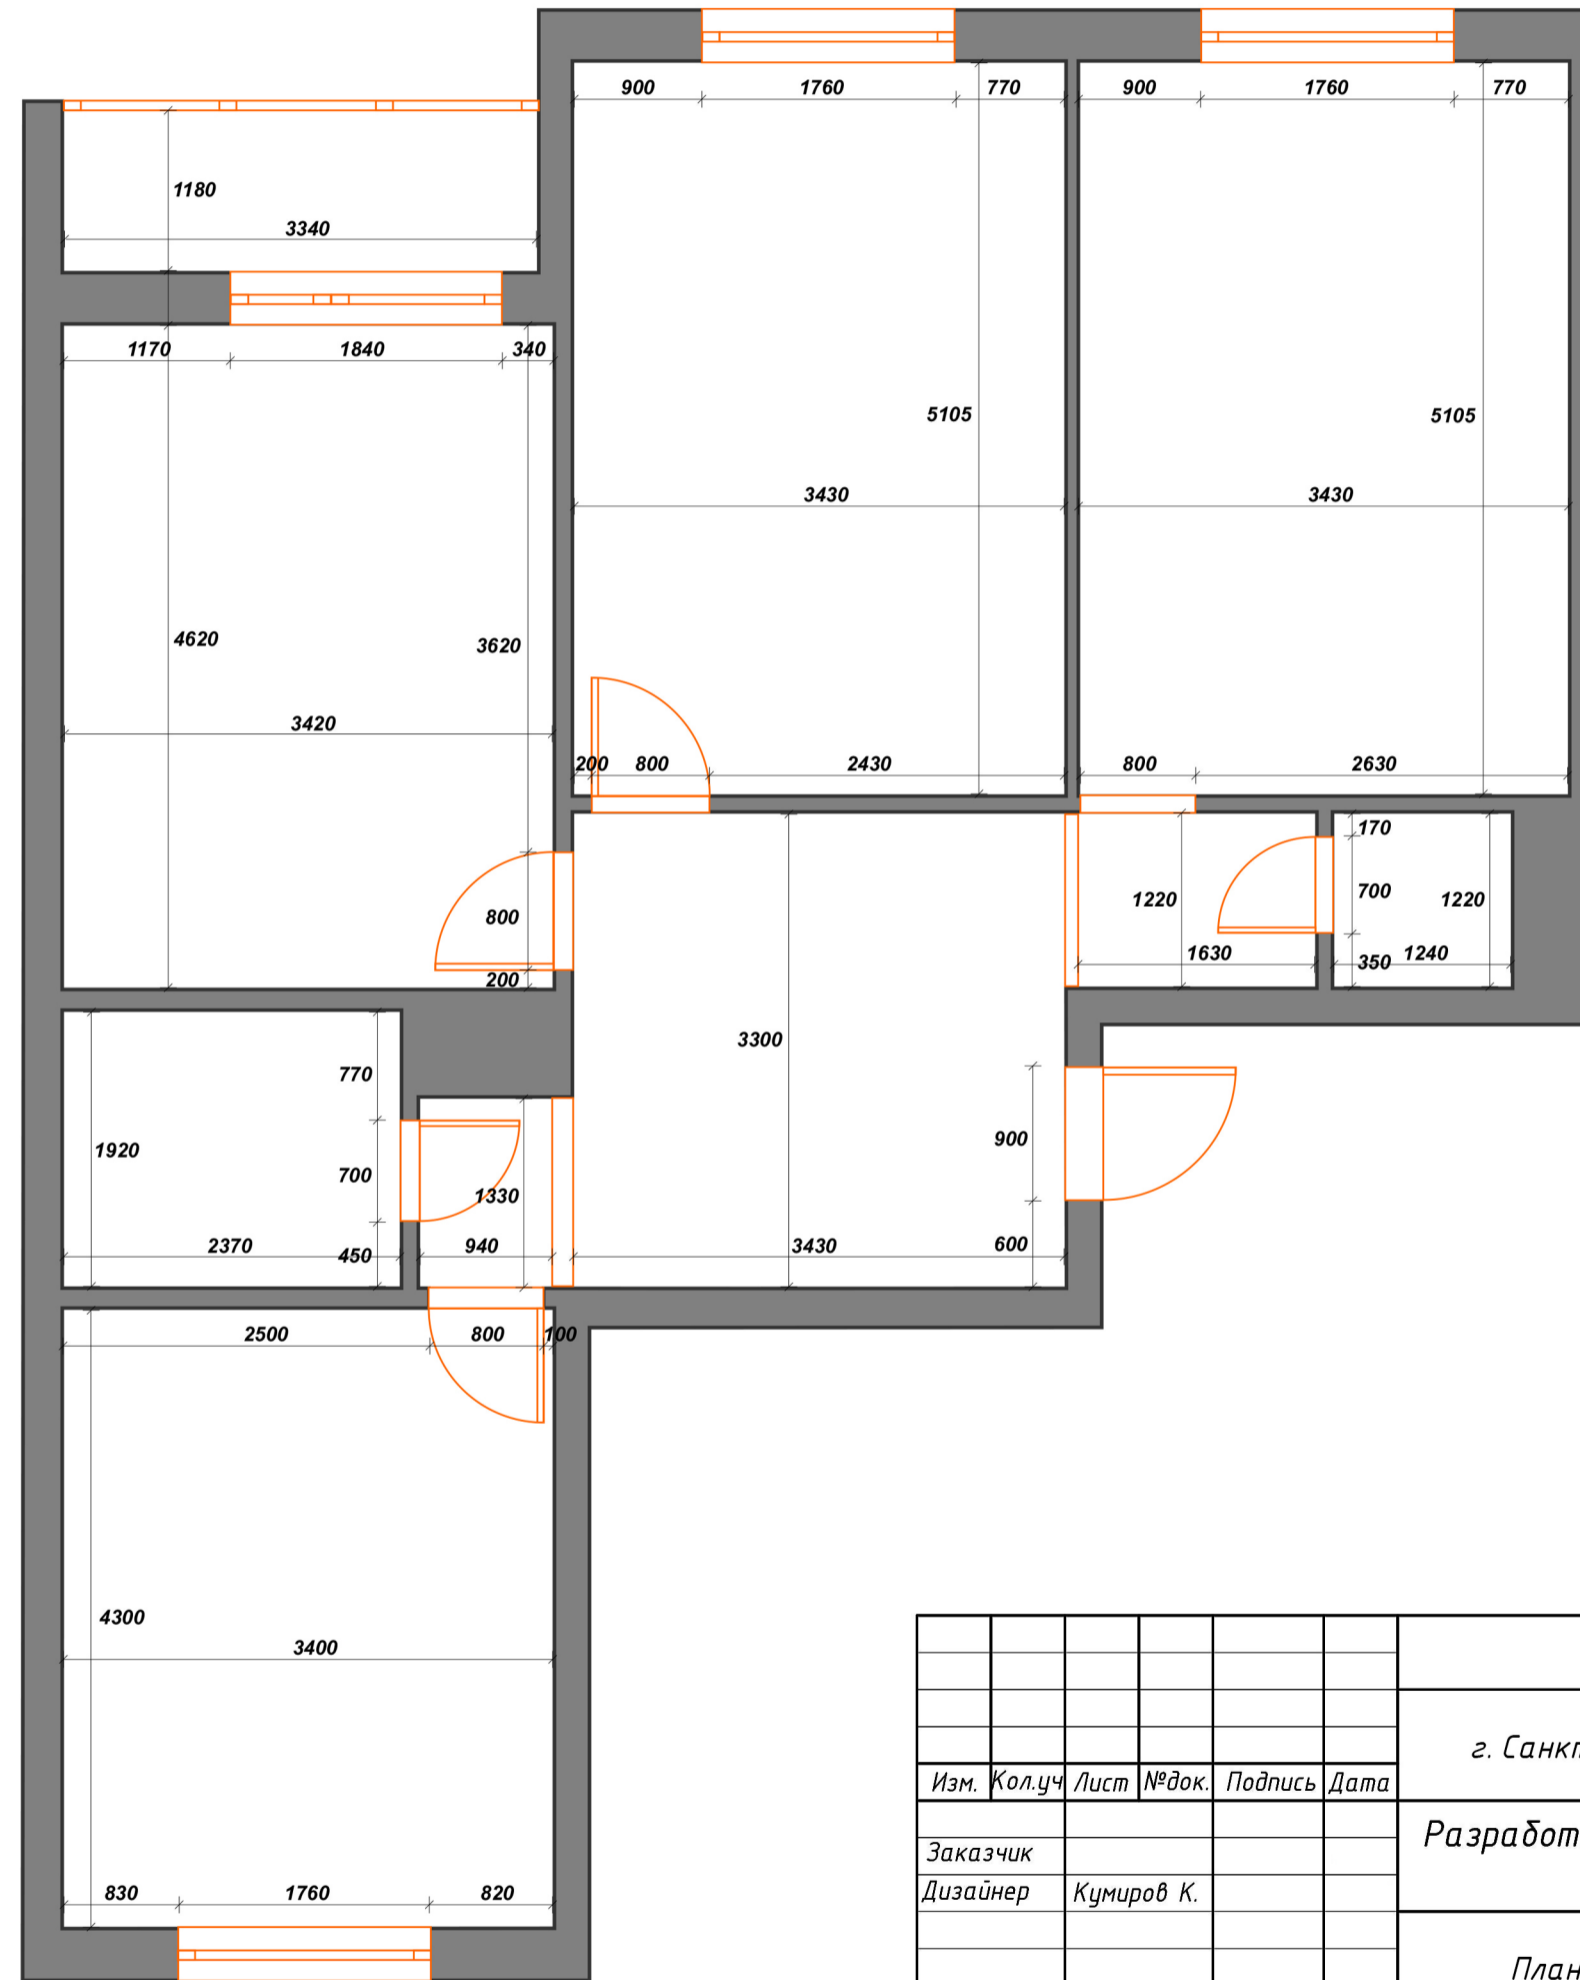

ПЛАН ПОСЛЕ МОНТАЖА

						АР			
						г. Санкт-Петербург, ул. Варшавская, д. 23, корп. 2			
Изм.	Кол.уч	Лист	№ док.	Подпись	Дата	Разработка дизайн-проекта квартиры	Стадия	Лист	Листов
Заказчик	Дизайнер						Р	2	20
						План после монтажа