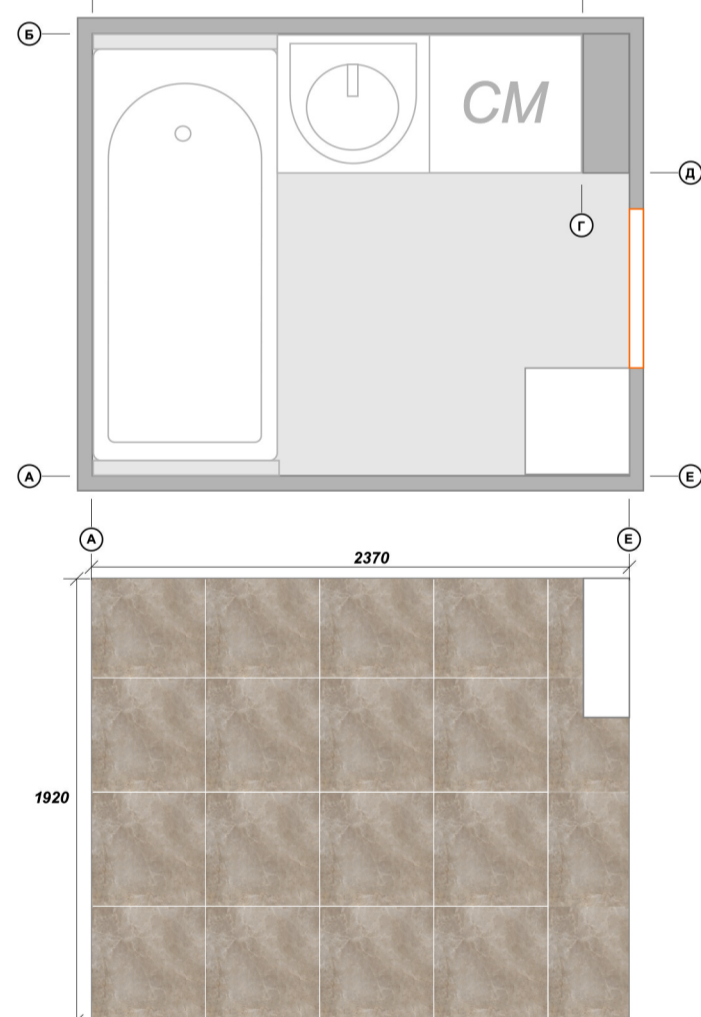

РАСКЛАДКА ПЛИТКИ В ВАННОЙ

Плитка «Kerama Marazzi» «Розовый город» :

- «Розовый город» бежевая: 109 шт.
- Карандаш бежевый светлый: 27 шт.
- Декор Роза: 28 шт.
- «Розовый город» коричневый: 20 шт.

						<i>АР</i>			
						<i>г. Санкт-Петербург, ул. Варшавская, д. 23, корп. 2</i>			
Изм.	Кол.уч	Лист	№ док.	Подпись	Дата	<i>Разработка дизайн-проекта квартиры</i>	Стадия	Лист	Листов
Заказчик		Дизайнер					<i>Р</i>	<i>10</i>	<i>20</i>
						<i>Раскладка плитки в ванной</i>