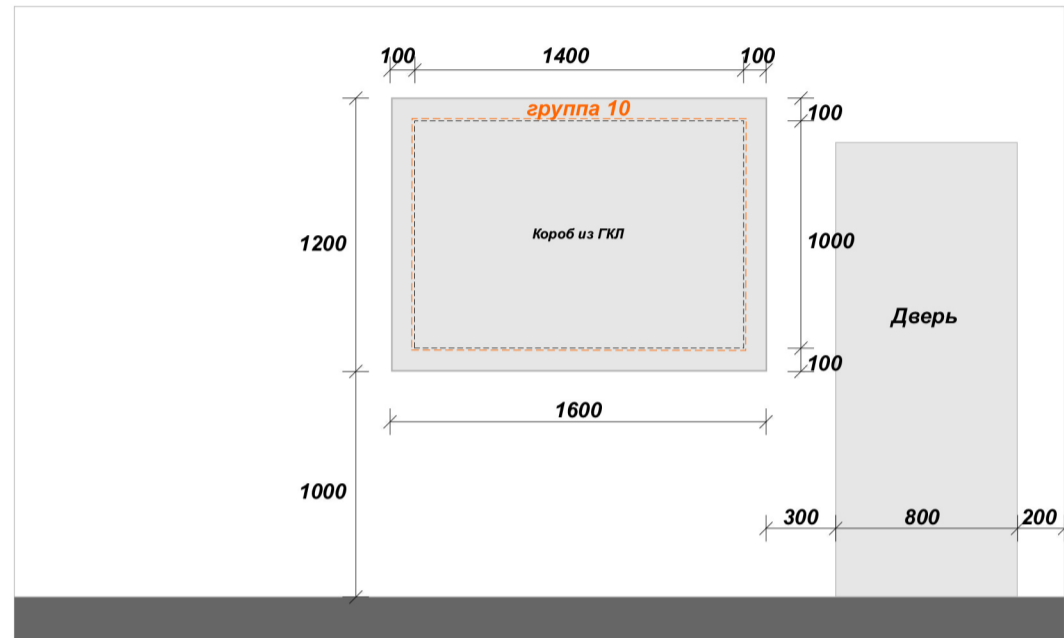

ПЛАН С РАЗМЕРАМИ КОРОБОВ И ГКЛ

Короб в спальне

Разрез