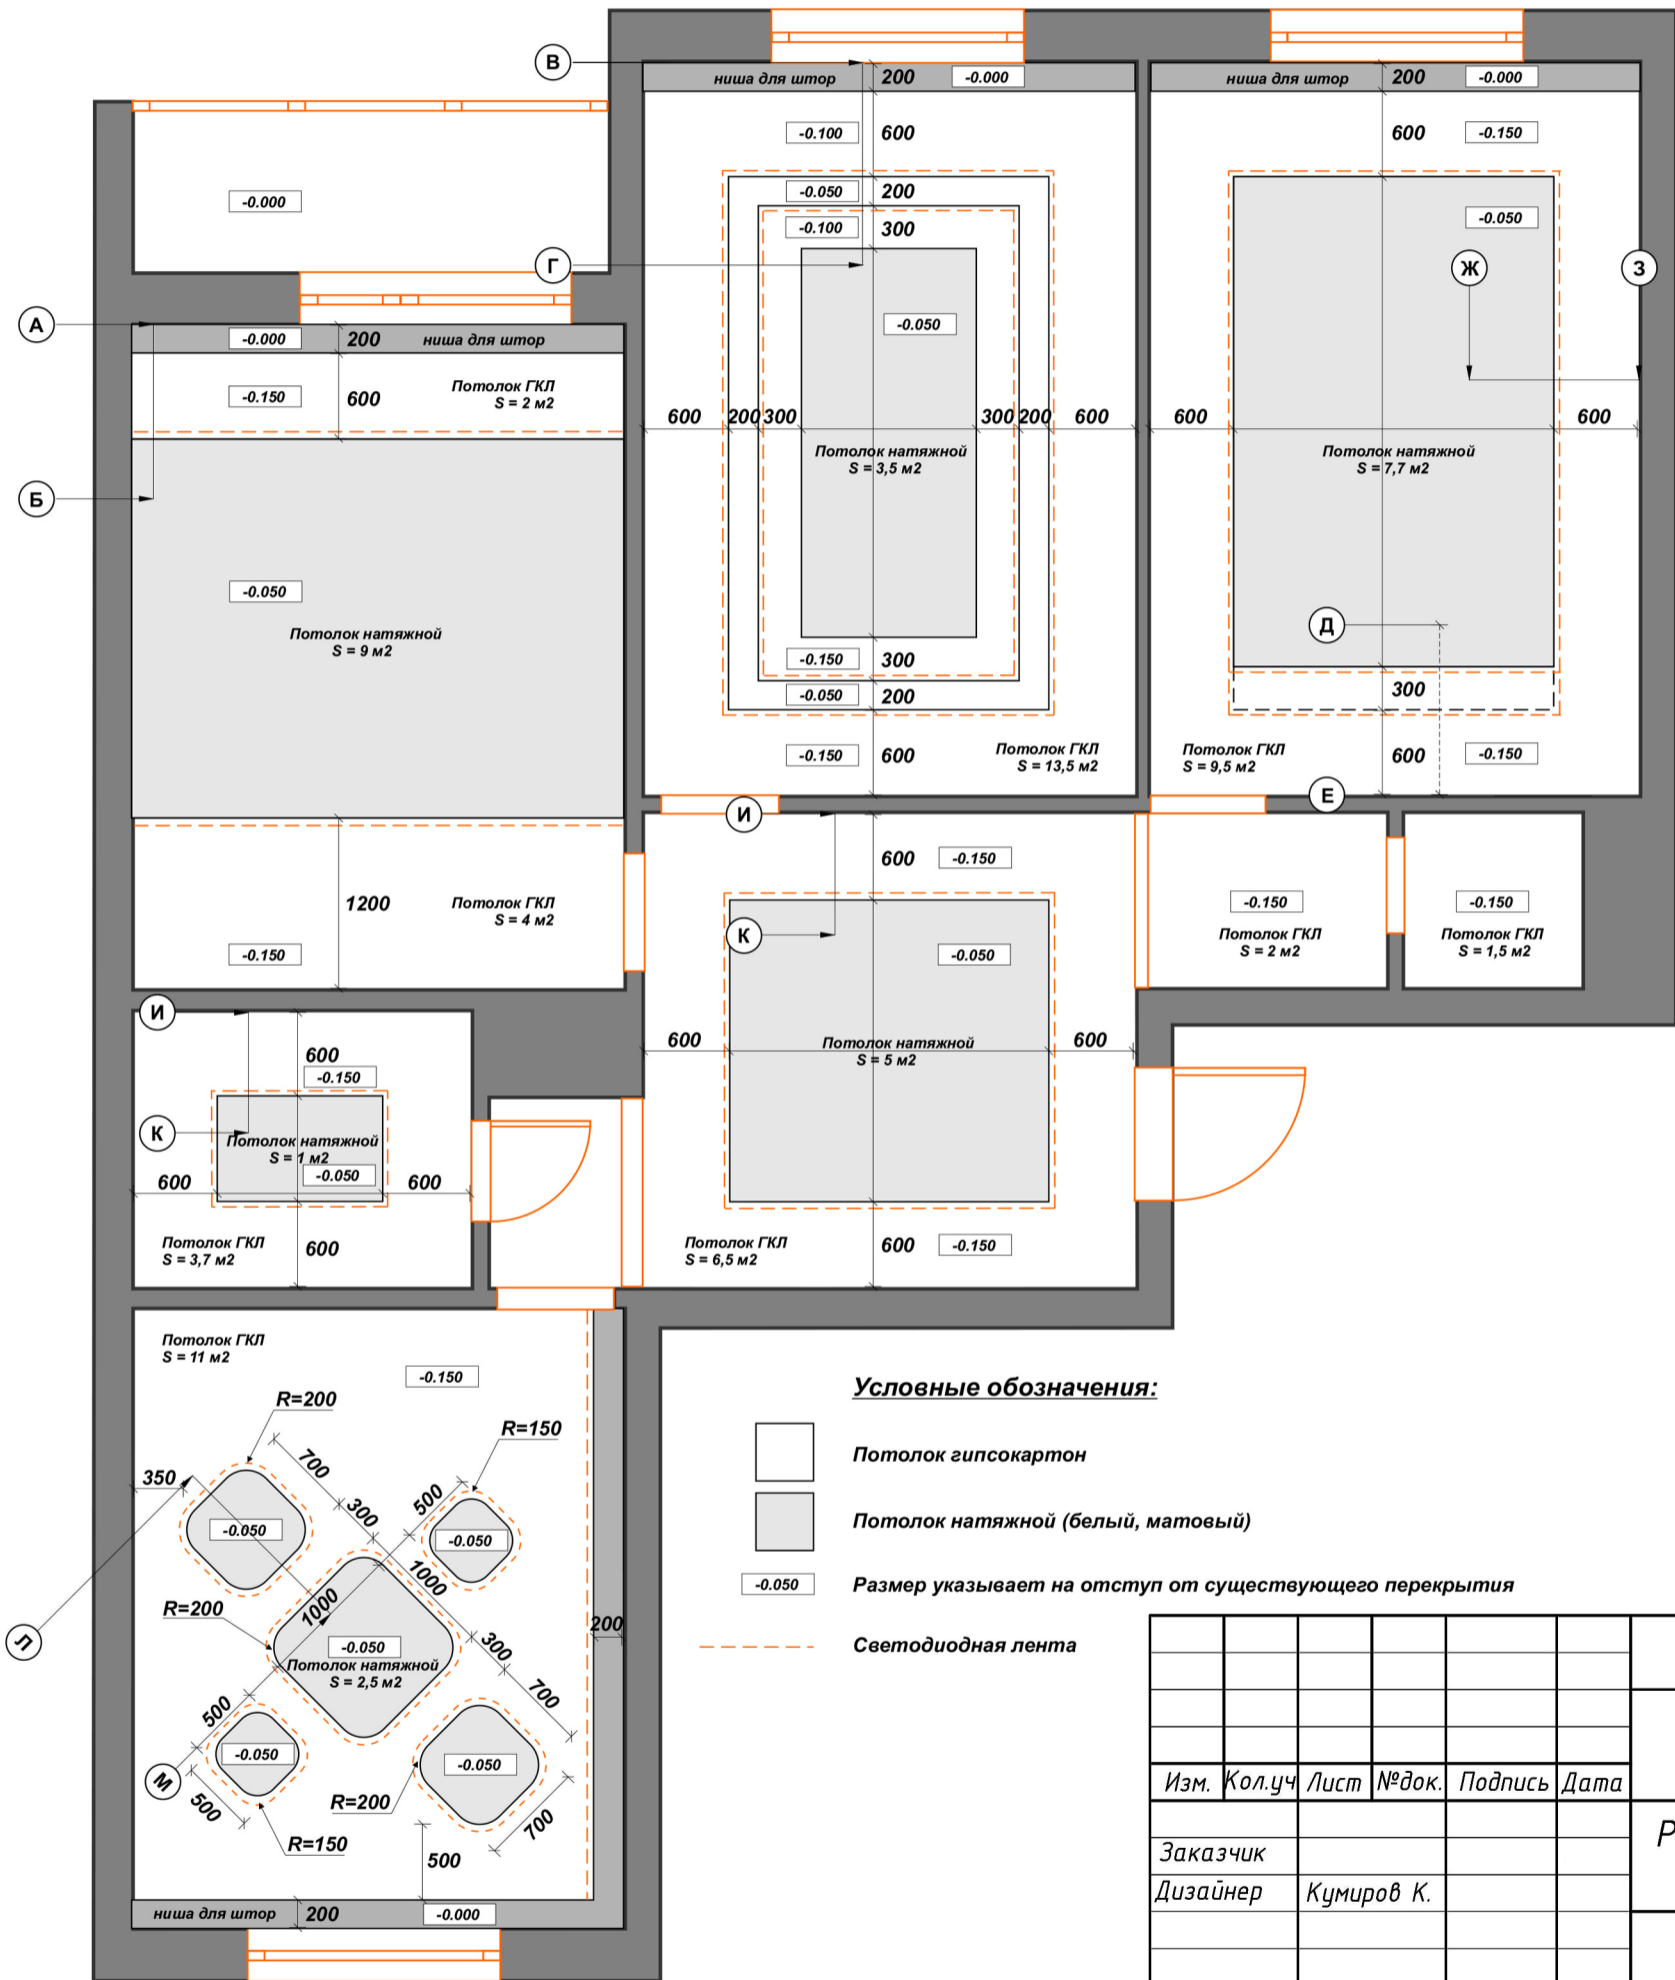

ПЛАН С РАССТАНОВКОЙ МЕБЕЛИ

						AP			
						г. Санкт-Петербург, ул. Варшавская, д. 23, корп. 2			
Изм.	Кол.уч.	Лист	№ док.	Подпись	Дата	Разработка дизайн-проекта квартиры	Стадия	Лист	Листов
							Р	3	20
						План с расстановкой мебели			

ПЛАН НАПОЛЬНЫХ ПОКРЫТИЙ

Условные обозначения:

- Плитка керамическая 300x300
- Плитка керамическая 300x300
- Керамогранит 400x400 (Коричневый)
- Плитка ПВХ 294x950 (Вене)
- Плитка ПВХ 294x950 (Коричневая)

ПЛАН И РАЗРЕЗЫ ПОТОЛКОВ

Потолок с нишей (Разрез А-Б)

Потолок с в зале (Разрез В-Г)

Потолок на кухне (Разрез Д-Е)

Потолок на кухне (Разрез Ж-З)

Потолок в прихожей и ванной (Разрез И-К)

Потолок в детской (Разрез Л-М)